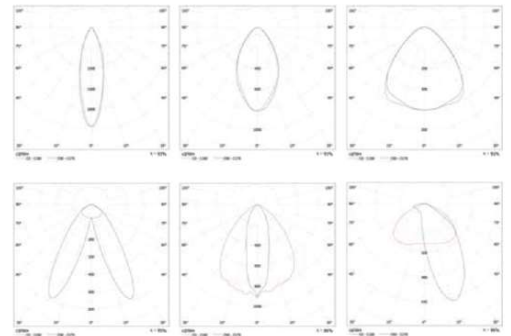

doublepower!!
industrial lighting | intelligent | efficient

Detail doublepower!!
LED PCB.
Hoge efficiency
Duurzaam
Lage verblinding

Optisch systeem lichtkenmerken.

Artikel Nr.	Omschrijving	Wattage	Lumen	LxBxH mm
02CELL1020	CELL 2-module Florance2 HE	22,6	3.726	570 x 78 x 73
02CELL1007	CELL 2-module Florance2 HO	26,0	4.221	570 x 78 x 73
02CELL1021	CELL 3-module Florance2 HE	33,9	5.588	855 x 78 x 73
02CELL1008	CELL 3-module Florance2 HO	39,0	6.331	855 x 78 x 73
02CELL1022	CELL 4-module Florance2 HE	45,2	7.451	1140 x 78 x 73
02CELL1009	CELL 4-module Florance2 HO	52,0	8.441	1140 x 78 x 73
02CELL1023	CELL 5-module Florance2 HE	56,5	9.314	1425 x 78 x 73
02CELL1010	CELL 5-module Florance2 HO	65,0	10.551	1425 x 78 x 73
02CELL1024	CELL 6-module Florance2 HE	67,8	11.177	1710 x 78 x 73
02CELL1011	CELL 6-module Florance2 HO	78,0	12.662	1710 x 78 x 73
02CELL1025	CELL 7-module Florance2 HE	79,1	13.039	1995 x 78 x 73
02CELL1012	CELL 7-module Florance2 HO	91,0	14.772	1995 x 78 x 73
02CELL1026	CELL 8-module Florance2 HE	90,4	14.902	2280 x 78 x 73
02CELL1013	CELL 8-module Florance2 HO	104,0	16.882	2280 x 78 x 73