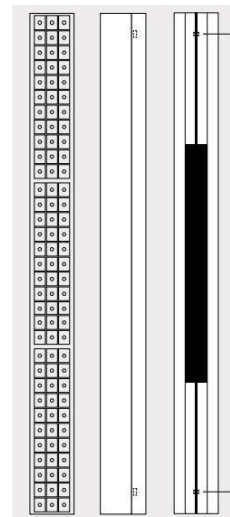

Artikel Nr.	Omschrijving	Wattage	Lumen	LxBxH mm
02CELL1030	CELL 2-module Screen HE	22,6	3.726	582 x 78 x 73
02CELL1047	CELL 2-module Screen HO	26,0	4.221	582 x 78 x 73
02CELL1031	CELL 3-module Screen HE	33,9	5.588	873 x 78 x 73
02CELL1048	CELL 3-module Screen HO	39,0	6.331	873 x 78 x 73
02CELL1032	CELL 4-module Screen HE	45,2	7.451	1164 x 78 x 73
02CELL1049	CELL 4-module Screen HO	52,0	8.441	1164 x 78 x 73
02CELL1033	CELL 5-module Screen HE	56,5	9.314	1455 x 78 x 73
02CELL1050	CELL 5-module Screen HO	65,0	10.551	1445 x 78 x 73
02CELL1034	CELL 6-module Screen HE	67,8	11.177	1746 x 78 x 73
02CELL1051	CELL 6-module Screen HO	78,0	12.662	1746 x 78 x 73
02CELL1035	CELL 7-module Screen HE	79,1	13.039	2037 x 78 x 73
02CELL1052	CELL 7-module Screen HO	91,0	14.772	2037 x 78 x 73
02CELL1036	CELL 8-module Screen HE	90,4	14.902	2328 x 78 x 73
02CELL1053	CELL 8-module Screen HO	104,0	16.882	2328 x 78 x 73