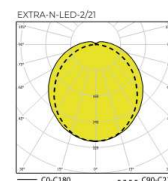

Vyrtych EXTRA-N-LED-2/21 Accessoires Voor meer accessoires contact onze product specialisten.

Artikel Nr.	Omschrijving	Artikel Nr.	Omschrijving
83VT008065	EX Kunststof kabelwartel M20x1.5 ESKE/1-e 20 black (2,3nm)	83VT001748LAK	Beschermkooi EUROPA/EXTRA 2x18W
83VT008090	EX Kunststof plug M20x1.5	83VT001749LAK	Beschermkooi EUROPA/EXTRA 2x36W
83VT051157	EXTRA Mastbeugel Ø 50 mm - AISI-304 (1 st)	83VT001750LAK	Beschermkooi EUROPA/EXTRA/VIPET 2V58 2x58W
83VT064643	EXTRA Set wandbeugels, hoek 45° - AISI-304 (2 stuks)	83VT051131	Draadophanging EUROPA/EXTRA/VIPET - 3mt (2 stuks)
83VT007047N	Vlakke afdichting EPDM 27x18.5x1.5mm	83VT001696	Ketting beugel EXTRA (1 st)
83BT008097	Kunststof wartelmoer EMUG 20 M20x1.5	83VT065465	Verstelbare beugelset EXTRA