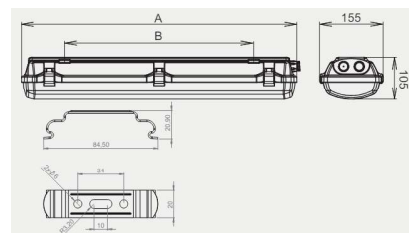

Ballast: EP – elektronisch 220 – 240 V, 50/60 Hz, 220 – 240 V, 0 Hz DC.

Lichtbron: LED, 4000K en 6500K, CRI +80, MacAdam3.

Behuizing: Kunststof materiaal PC (polycarbonaat), kleur grijs RAL 7035.

Kap: Opaal PC (polycarbonaat). Hete lus vlamgetest 850°C PC.

Bescherming: IP66 en IK10. Gebruikte materialen zijn UV stabiel.

Montage: Plafond of wandbevestiging met zelfsluitende beugels (standaard onderdeel) of set wand hoekbeugels 45°, mastbevestiging met mastbeugels, vrijhangend d.m.v. draad- of kabelophanging.

Aansluiting: Schroefloze driepolige aansluitblok, maximum diameter van de kabels 2.5 mm².

vaststalen kapklemmen, dubbele kabelclip.

Berekende levensduur – LED modules: L80B10 ta30 – 70.000h, L70B10 ta30 – 100.000h.

Fabrieksgarantie, 5 jaar.

Het verlichtingsarmatuur voldoet aan de fotobiologische veiligheid volgens de norm CSN EN 62471:2009.

Geschikt voor personen met een hoge gevoeligheid voor UV-straling en het blauwe spectrum.

Markering die aangeeft dat wordt voldaan aan de relevante voorschriften voor elektromagnetische compatibiliteit (EMC).

Tolerantie van lichtstroom en opgenomen vermogen van het verlichtingsarmatuur +/- 10%.

Optioneel in noodverlichting of nood-continu verlichting, 3 fase doorvoerbedrading, NANO bescherming,

Dimbare elektronische ballasts (DALI).

VYR TYCH

For areas with with the appearance of oily emulsions, aggressive chemicals, vibration, mechanical stress we recommend to use the fixtures series PITBUL-EX-LED, AQUA-EX-LED, EXTEND-EX-LED