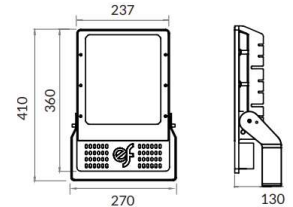

Een 4 mm Gehard glazen veiligheidsruit met slagvastheid van IK08.
Waterdichte LED Driver, geplaatst apart van de LED module, dimbaar 1-10V.
Volledig verstelbare montagebeugel om voor de juiste afstelling van de lichthoek.
LED 3535 module [L90B10] met een superieur rendement **tot 189 lm/w**
Geschatte levensduur van >100.000 uur. (Iedere LED PCB bevat 48 LED's).
Een volledige fabrieksgarantie van 5 jaar (optioneel 10 jaar).
Leverbare lichtkleuren 2700K, 4000K en 5700K (standaard kleur 4000K) CRI >70

Aansluitspanning 95~270Vac 48~63Hz.
Bescherming IP66 en IK08 (IK 10 Optioneel).
Vermogensfactor, $\geq 96\%$ ($\cos \phi \geq 0,96$). Overspanningsbeveiliging 6kV.
Een **ademventiel** zorgt ervoor dat de luchtdruk zowel binnen als buiten het armatuur gelijk is en gaat zo condensatie in het armatuur tegen.

Voor omgevingstemperaturen van -40°C tot $+60^{\circ}\text{C}$. Test doorstaan @ $+85^{\circ}\text{C}$.
Zeer laag gewicht van <5.4 kg.

Afmetingen 207x360/410x130mmmm BxHxD
Optioneel Dali Control, IOT, PWM, Double Level.
Lichtstroom bovenste halfrond FHS <1% (gaat dus lichtvervuiling tegen).
Ontwikkeld en geproduceerd in de EU.

Optiek PD; Set lenzen speciaal ontworpen voor kleine en gemiddelde sportvelden.
Deze armaturen worden ingezet als verblindingsvrije verlichting.