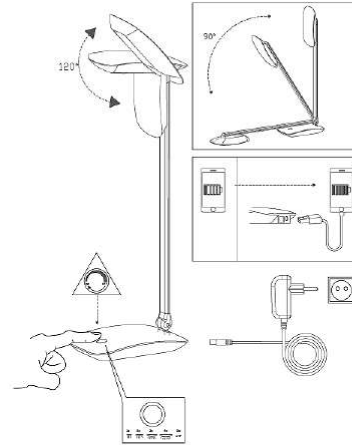

LED Bureau lampen

Moderne Bureau lamp LED

Dimbare bureau lamp leverbaar in 3 verschillende kleuren behuizing. Kunststof behuizing. Bescherming IP20. Uitgevoerd met verwisselbare LED en driver. Netspanning: 100-240Vac, 50/60Hz, voedingsspanning 12Vdc. Verbruik 4,8W. Veiligheidsklasse II. Met 4-staps aanraakdimmer. Ingebouwde LED lichtbron. Lumen output 687. Lichtkleur 4.000K. Nominale levensduur 25.000 uur, 15.000 schakelcycli. Afmetingen: 150x100x500mm LxBxH. Lampvoet afmetingen: 155x100mm LxB. Gewicht 0,88kg. Fabrieksgarantie: 5 jaar.

Artikel Nr.	Omschrijving	Watt	Lumen	Kleur K
83EGL095694	Bureau lamp modern LED zilveren behuizing	4,8 W	687	4.000
83EGL095695	Bureau lamp modern LED witte behuizing	4,8 W	687	4.000
83EGL095696	Bureau lamp modern LED zwarte behuizing	4,8 W	687	4.000