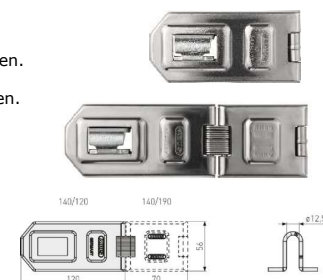

Hangslot Overslagen

Overslag Abus serie 140

DISKUS® hasp gemaakt van roestvrijstaal met verdekte schroefgaten. Sluithaak en scharnier van roestvrij staal. Robuuste constructie. Scharnierstiften tegen uitdrijven beschermd. Gehard stalen oog. Ideaal in combinatie met Diskus® hangsloten. **Security level 8.** Ideaal voor serie 24IB, 26, 20 Diskus hangsloten (60 en 80mm). Afmetingen 000675 = 120x56 mm met één scharnier. Afmetingen 000676 = 190x56mm met twee scharnieren en hoekoplossingen.

Artikel Nr.	Omschrijving	Beugel	IMPA
000675	Abus 140/120	8 mm	49 05 20

Artikel Nr.	Omschrijving	Beugel	IMPA
000676	Abus 140/190	8 mm	-