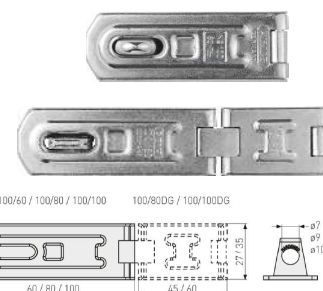

Overslag Abus serie 100

Goed afgestemd: In combinatie met deze tegen corrosie beschermde beugel met gehard stalen ogen en verdekte stiften wordt uw hangslot nog betrouwbaarder. Corrosiebestendig. Vanaf maat 80 met gehard stalen oog. Scharnierstiften tegen uitdrijven beschermd. Verdekte schroefgaten DG = met dubbel scharnier. **Security level 8.**

Artikel Nr.	Omschrijving	Staple	IMPA
000666	Abus 100/60x20	7 mm	49 05 19
000667	Abus 100/80x27	9 mm	49 05 17
000668	Abus 100/100x35	10 mm	49 05 18

Artikel Nr.	Omschrijving	Staple	IMPA
000667DG	Abus 100/125x27	9 mm	-
000668DG	Abus 100/160x35	10 mm	-