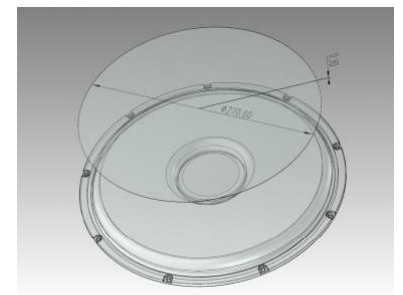

Heeft geen breekbare glas componenten.

Is bestand tegen stof en hogedrukstralen en heeft een mechanische bescherming IP66 en IK10.

Daarnaast is de reflector voorzien van een vervangbare, transparante beschermfolie.

Deze folie is afpelbaar en dus eenvoudig te vervangen na stralen of verfspuiten.

Type FLOOD lens optiek 120°.

Type SPOT leverbaar met lens optieken van 30°, 45°, 60° en 90°.

Nomale aansluitspanning standaard 110/230V 50/60Hz.

Vermogensfactor, >99% (cos φ ≥ 0,99).

Totale harmonische vervorming <20%.

Voor omgevingstemperaturen van -40°C tot +50°C.

Lumen rendement van **150 lm/W**.

Standaard lichtkleur 5000K.

Standaard beschermingsgraad IK10, OVP (overspanningsbeveiliging), OTP (oververhittingsbeveiliging).

Behuizing aluminium legering, voorzien van een poedercoating of cataforese (zoutbestendig).

Optioneel leverbaar in 42Vac.

CRI >80.

Gewicht 8 kg met buis-/steigerbeugel, 12,7 kg met trolley, 7,4kg met wandmontagebeugel.

Materiaal trolley: Roestvaststaal.

Diversen opties mogelijk.

Het ultieme verlichtingsarmatuur voor verfspuiten en gritstralen in een droogdok, vanwege het handige afpelbare beschermfolie die de lens beschermt en toch 100% lichtopbrengst verzekert.

DATA LINK