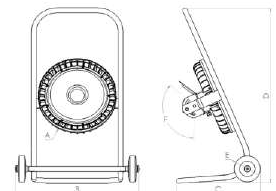

DATA LINK

Artikel Nr.	Omschrijving	Wattage	Lumen	DxH mm
580202	Marine LED Schijnwerper MLFL380 Flood	150	23.000	D380 x H114
580200	Marine LED Schijnwerper MLFL380 Flood + Trolley	150	23.000	D380 x D840
580203	Marine LED Spotlicht MLFL380 Spot	160	18.000	D380 x H114
580210	Trolley MLFLC	-	-	-
580211	Steiger(buis) montagebeugel MLFLS	-	-	-
580216	Muur/plafond montagebeugel MLFLW	-	-	-
580220	Afpelbare beschermfolie PET 0.3mm (1001736)	-	-	-

A	∅380mm
B	225mm
C	50mm
D	±40°
E	2 x ∅8mm / 80mm
F	2 x ∅10mm / 170mm

A	∅380mm
B	140mm
C	360mm
D	∅40 - ∅55mm
E	+45° / -55°

A	∅380mm
B	600mm
C	405mm
D	840mm
E	∅125mm
F	±60°