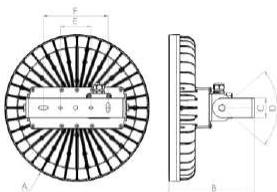

Behuizing aluminium legering, voorzien van een poedercoating of cataforese (zoutbestendig).

Optioneel leverbaar in 42Vac.

CRI >80.

Gewicht 8 kg met buis-/steigerbeugel, 12,7 kg met trolley, 7,4kg met wandmontagebeugel.

DATA LINK

Artikel Nr.	Omschrijving	Wattage	Lumen	DxH mm
580202	Marine LED Schijnwerper MLFL380 Flood	150	23.000	D380 x H114
580200	Marine LED Schijnwerper MLFL380 Flood + Trolley	150	23.000	D380 x D840
580203	Marine LED Spotlicht MLFL380 Spot	160	18.000	D380 x H114
580210	Trolley MLFLC	-	-	-
580211	Steiger(buis) montagebeugel MLFLS	-	-	-
580216	Muur/plafond montagebeugel MLFLW	-	-	-
580220	Afpelbare beschermfolie PET 0.3mm (1001736)	-	-	-

A	∅380mm
B	225mm
C	50mm
D	±40°
E	2 x ∅8mm / 80mm
F	2 x ∅10mm / 170mm

A	∅380mm
B	140mm
C	360mm
D	∅40 - ∅55mm
E	+45° / -55°

A	∅380mm
B	600mm
C	405mm
D	840mm
E	∅125mm
F	±60°